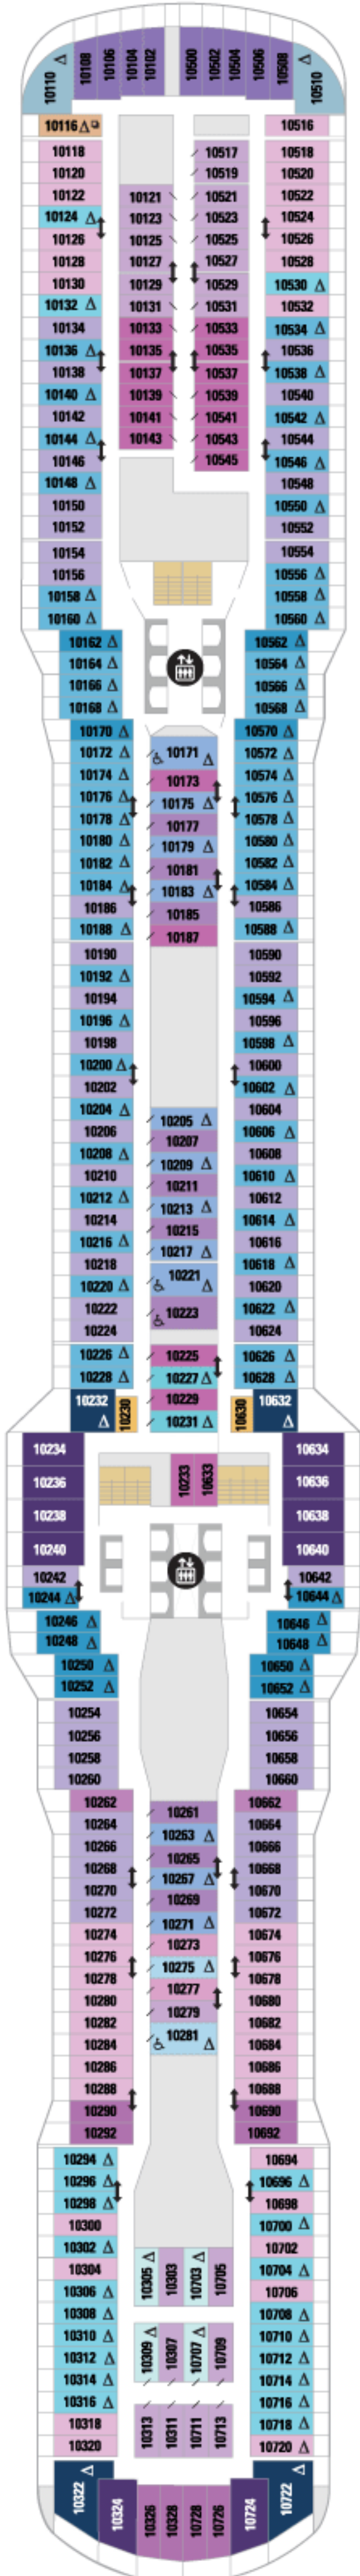

- 3146
- 3148 Δ
- 3150 Δ
- 3152
- 3154
- 3156 Δ
- 3158
- 3162 Δ
- 3164 Δ
- 3166
- 3168 ♿
- 3170 ♿ Δ
- 3174
- 3176 Δ
- 3178
- 3180 Δ
- 3182
- 3184 Δ
- 3186 Δ
- 3188
- 3190
- 3192 Δ
- 3194
- 3196 Δ
- 3198
- 3200
- 3202
- 3204 Δ
- 3206
- 3208 Δ
- 3210
- 3212
- 3214
- 3216 Δ
- 3218
- 3220 Δ
- 3222
- 3224 Δ
- 3226
- 3228 Δ
- 3230
- 3232 Δ
- 3234
- 3236 Δ
- 3238
- 3240 Δ
- 3242 ♿
- 3244 ♿ Δ
- 3246
- 3248 Δ
- 3250
- 3252 Δ

3149

3549

- 3546
- 3548
- 3550 Δ
- 3552
- 3554 Δ
- 3556
- 3558 Δ
- 3562
- 3564 Δ
- 3566
- 3568 ♿
- 3570 ♿ Δ
- 3574 Δ
- 3576
- 3578 Δ
- 3580
- 3582 Δ
- 3584
- 3586 Δ
- 3588
- 3590
- 3592
- 3594 Δ
- 3596
- 3598 Δ
- 3600
- 3602
- 3604
- 3606 Δ
- 3608
- 3610 Δ
- 3612
- 3614
- 3616
- 3618 Δ
- 3620
- 3622 Δ
- 3624
- 3626 Δ
- 3628
- 3630 Δ
- 3632
- 3634 Δ
- 3636
- 3638 Δ
- 3640

TWO70

SOLARIUM

BAR

SILVER DINING

SILVER LOUNGE

PADI

WHIRLPOOL

WHIRLPOOL