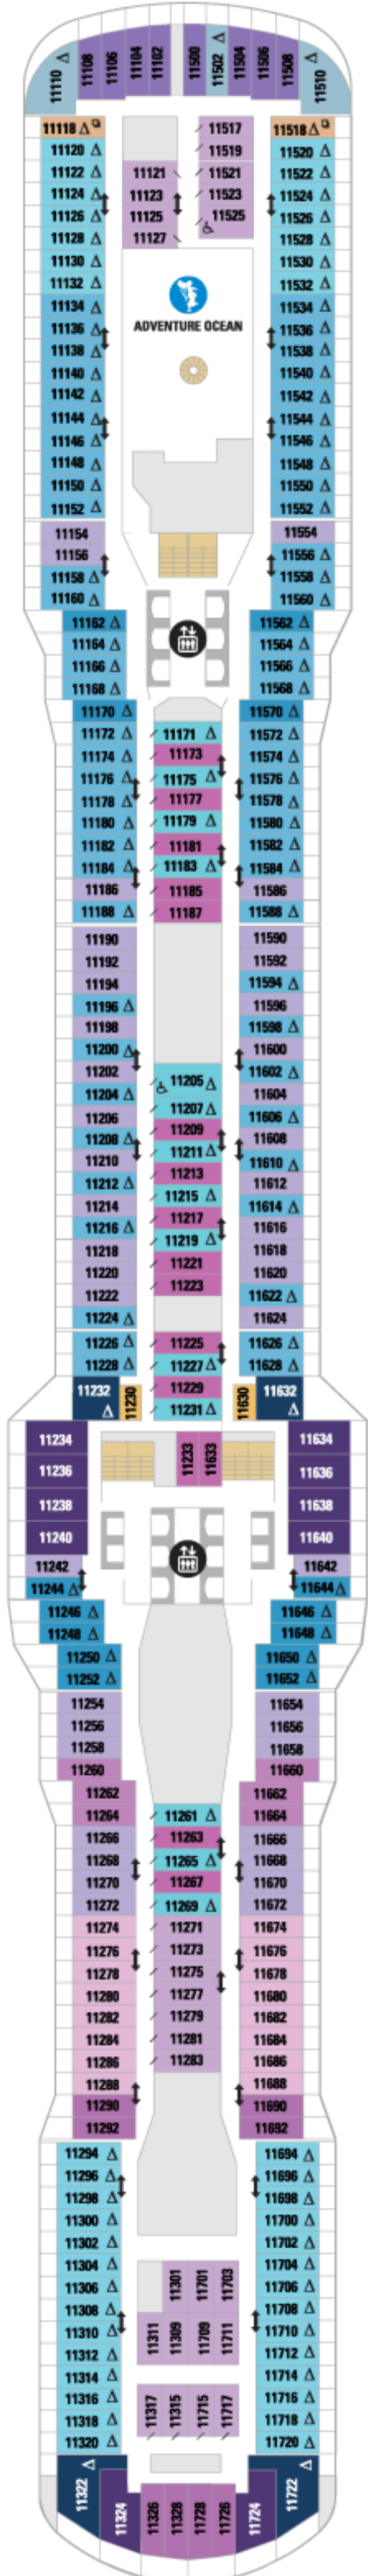

- 3146
- 3148 Δ
- 3150 Δ
- 3152
- 3154
- 3156 Δ
- 3158
- 3162 Δ
- 3164 Δ
- 3166
- 3168 ♿
- 3170 ♿ Δ
- 3174
- 3176 Δ
- 3178
- 3180 Δ
- 3182
- 3184 Δ
- 3186 Δ
- 3188
- 3190
- 3192 Δ
- 3194
- 3196 Δ
- 3198
- 3200
- 3202
- 3204 Δ
- 3206
- 3208 Δ
- 3210
- 3212
- 3214
- 3216 Δ
- 3218
- 3220 Δ
- 3222
- 3224 Δ
- 3226
- 3228 Δ
- 3230
- 3232 Δ
- 3234
- 3236 Δ
- 3238
- 3240 Δ
- 3242 ♿
- 3244 ♿ Δ
- 3246
- 3248 Δ
- 3250
- 3252 Δ

3149

3549

- 3546
- 3548
- 3550 Δ
- 3552
- 3554 Δ
- 3556
- 3558 Δ
- 3562
- 3564 Δ
- 3566
- 3568 ♿
- 3570 ♿ Δ
- 3574 Δ
- 3576
- 3578 Δ
- 3580
- 3582 Δ
- 3584
- 3586 Δ
- 3588
- 3590
- 3592
- 3594 Δ
- 3596
- 3598 Δ
- 3600
- 3602
- 3604
- 3606 Δ
- 3608
- 3610 Δ
- 3612
- 3614
- 3616
- 3618 Δ
- 3620
- 3622 Δ
- 3624
- 3626 Δ
- 3628
- 3630 Δ
- 3632
- 3634 Δ
- 3636
- 3638 Δ
- 3640

TWO70

SOLARIUM

BAR

SILVER DINING

SILVER LOUNGE

PADI

WHIRLPOOL

WHIRLPOOL

POOL

POOL BAR

SKY BAR

WHIRLPOOL

WHIRLPOOL

POOL

SPLASHAWAY BAY

SPLASHAWAY CAFE